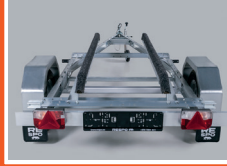

RESPO-750-411 5363

CHF 1'790

Gesamtgewicht / Poids total: 750kg
 Leergewicht / Poids à vide: 140kg
 Tragkraft / Capacité de charge: 610kg
 Länge / Longueur: 4.05m
 Breite / Largeur: 1.60m
 für Boote bis / pour bateau jusqu'à: 3.80m
 Stecker / Prise: 7Pin