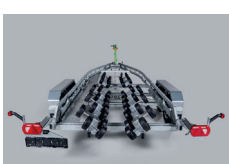

RESPO-3500-PON 19690

CHF 11'990

Gesamtgewicht / Poids total: 3500kg
Leergewicht / Poids à vide: 1023kg
Tragkraft / Capacité de charge: 2477kg
Länge / Longueur: 9.18m
Breite / Largeur: 2.52m
für Boote bis / pour bateau jusqu'à: 8.9m
Multiroller / LED¹ Stecker / Prise: 13Pin