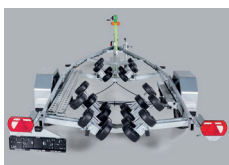

RESPO-2000-MUL 10745

CHF 7'300

Gesamtgewicht / Poids total: 2000kg
Leergewicht / Poids à vide: 545kg
Tragkraft / Capacité de charge: 1455kg
Länge / Longueur: 7.02m
Breite / Largeur: 2.30m
für Boote bis / pour bateau jusqu'à: 6.70m
Multiroller / LED¹ Stecker / Prise: 13Pin