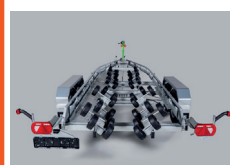

RESPO-3500-MUL 10234

CHF 9'900

Gesamtgewicht / Poids total: 3500kg
Leergewicht / Poids à vide: 850kg
Tragkraft / Capacité de charge: 2650kg
Länge / Longueur: 8.15m
Breite / Largeur: 2.50m
für Boote bis / pour bateau jusqu'à: 7.90m
Multiroller / LED¹ Stecker / Prise: 13Pin