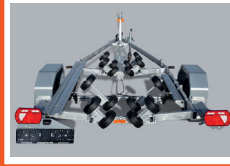

RESPO-1350-MUL 16800

CHF 5'450

Gesamtgewicht / Poids total: 1350kg
Leergewicht / Poids à vide: 435kg
Tragkraft / Capacité de charge: 915kg
Länge / Longueur: 6.55m
Breite / Largeur: 2.09m
für Boote bis / pour bateau jusqu'à: 6.10m
Multiroller / LED¹ Stecker / Prise: 13Pin