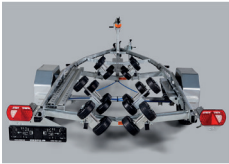

RESPO-1350-PIO 7322

CHF 6'300

Gesamtgewicht / Poids total: 1350kg
Leergewicht / Poids à vide: 499kg
Tragkraft / Capacité de charge: 851kg
Länge / Longueur: 6.73m
Breite / Largeur: 2.29m
für Boote bis / pour bateau jusqu'à: 6.10m
Multiroller / LED¹ Stecker / Prise: 13Pin