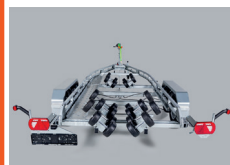

RESPO-2400-MUL 18845

CHF 7'500

Gesamtgewicht / Poids total: 2400kg
Leergewicht / Poids à vide: 608kg
Tragkraft / Capacité de charge: 1792kg
Länge / Longueur: 7.02m
Breite / Largeur: 2.30m
für Boote bis / pour bateau jusqu'à: 6.70m
Multiroller / LED¹ Stecker / Prise: 13Pin